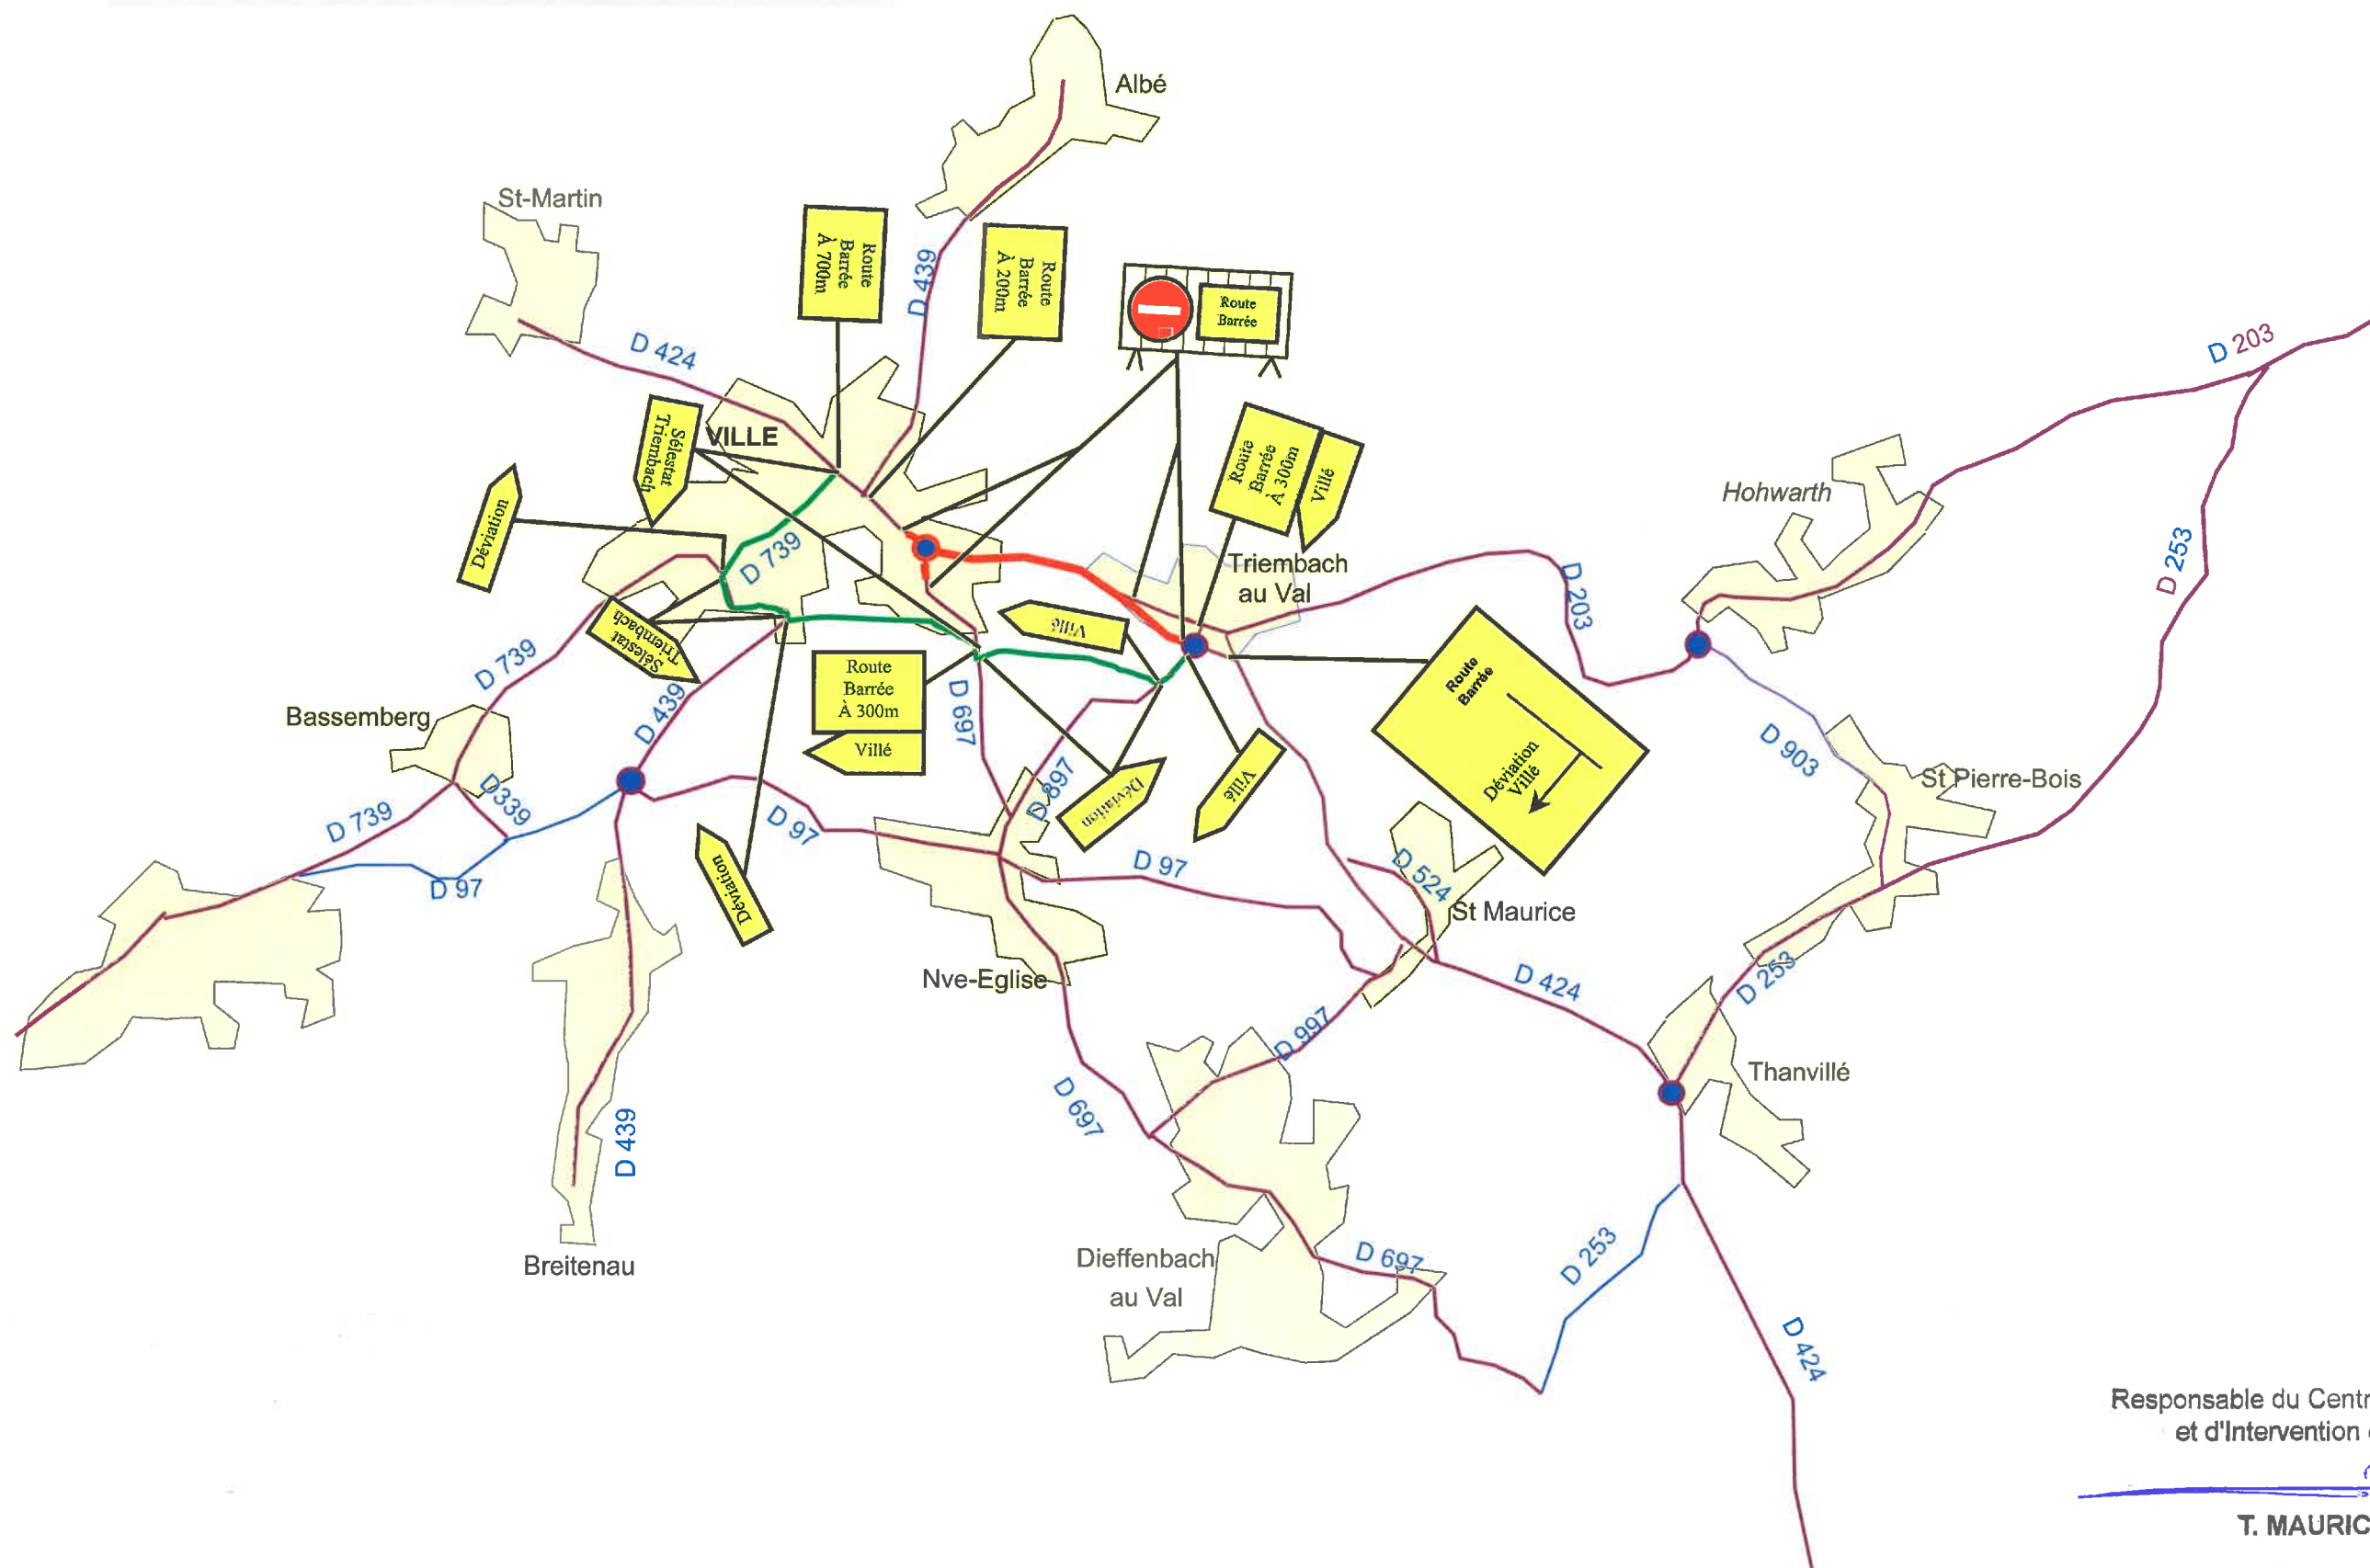

RD424 BARREE
 DE VILLE A TRIEMBACH
 DEVIATION PAR RD739 – RUE DU
 LUTTENBACH - ZI

Responsable du Centre d'Entretien
 et d'Intervention de Villé

T. MAURICE

20/06/22